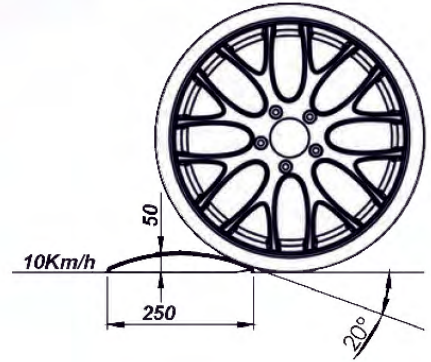

# 90 האטה פלסטיק מגביל 10 קמ"ש

מק"ט 9010

מק"ט 9010

5 ק"ג

PPC

12 עוגנים למטר

105X25X5 ס"מ

מק"ט 9023

350 גרם

PPC

2 עוגנים לסופית

11X25X5 ס"מ

- 6 עיני חתול דו-כיווניים.
- עם עיצוב מיוחד למעבר בטוח ועמיד מפני פגיעות.
- מגיע בשילוב סופיות קצה לחיזוק מרבי.
- פסי האטה משמשים להאטת נסיעת הרכבים בכבישים ובחניונים.
- מתאים לשימוש בחניונים של מרכזים מסחריים, בנייני מגורים ובתי הארחה; בכבישים צרים, בכבישים ליד בתי 190, בצמתים ובכל מקום הדורש הגבלת מהירות.