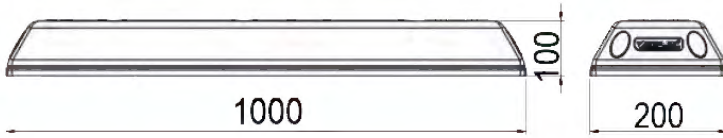

מפרידי נתיבים HEAVY DUTY

מק"ט 2150

- 4 ק"ג
- PPC
- 6 עוגנים לקיבוע
- 100/20/10 ס"מ

מק"ט 2153

- 5 ק"ג
- 100%Org. TPU-PPC
- 6 עוגנים לקיבוע
- 100/20/10 ס"מ
- עמוד 75,45 ס"מ

מק"ט 2154

- 4 ק"ג
- PPC
- 3 עוגנים לקיבוע
- 120/15/5 ס"מ