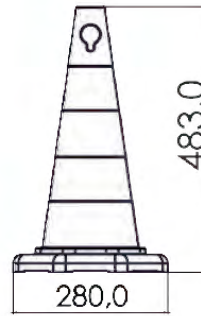

קונוסים גמישים

3.200 גרם

100%Org. TPU

מק"ט 5008

2.300 ק"ג

100%Org. TPU

מק"ט 5005

1.300 ק"ג

100%Org. TPU

מק"ט 5041

אפשרות חיבור ללא צורך במתאמים

חוזק נוסף בעיצוב מיוחד

אפשרות חיבור לשרשרת

- קונוסים גמישים, בלתי שבירים ומשולבים מחזירי אור לנראותם בלילה.
- יציב במיוחד הודות לבסיס הרחב שלו.
- ניתן להרכיב תמרורים ונצנצים ללא צורך במתאמים.
- מתאים לשימוש בדרכים עירוניות ובין עירוניות, הפרדת נתיבים, אתרי בניה, כבישים ובכל מקום הדורש בטיחות הולכי רגל.