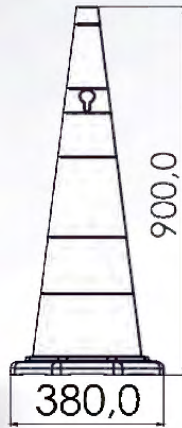

קונוסים גמישים

3.200 גרם

100%Org. TPU

מק"ט 5008

2.300 ק"ג

100%Org. TPU

מק"ט 5005

1.300 ק"ג

100%Org. TPU

מק"ט 5041

אפשרות חיבור ללא צורך במתאמים

חוזק נוסף בעיצוב מיוחד

אפשרות חיבור לשרשרת

- קונוסים גמישים, בלתי שבירים ומשולבים מחזירי אור לנראותם בלילה.
- יציב במיוחד הודות לבסיס הרחב שלו.
- ניתן להרכיב תמרורים ונצנצים ללא צורך במתאמים.
- מתאים לשימוש בדרכים עירוניות ובין עירוניות, הפרדת נתיבים, אתרי בניה, כבישים ובכל מקום הדורש בטיחות הולכי רגל.