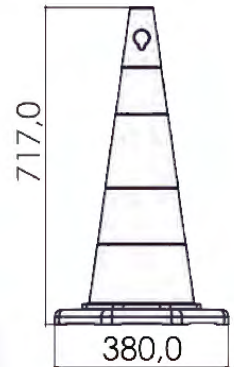

קונוסים גמישים

3.200 גרם

100%Org. TPU

מק"ט 5008

2.300 ק"ג

100%Org. TPU

מק"ט 5005

1.300 ק"ג

100%Org. TPU

מק"ט 5041

אפשרות חיבור ללא צורך במתאמים

חוזק נוסף בעיצוב מיוחד

אפשרות חיבור לשרשרת

- קונוסים גמישים, בלתי שבירים ומשולבים מחזירי אור לנראותם בלילה.
- יציב במיוחד הודות לבסיס הרחב שלו.
- ניתן להרכיב תמרורים ונצנצים ללא צורך במתאמים.
- מתאים לשימוש בדרכים עירוניות ובין עירוניות, הפרדת נתיבים, אתרי בניה, כבישים ובכל מקום הדורש בטיחות הולכי רגל.