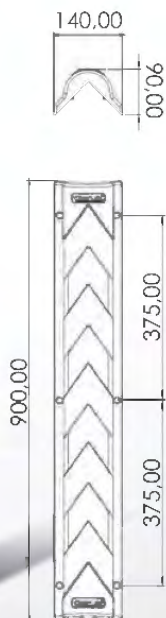

מעמד נגד החלקה

820 גרם

PPC

4X5.7X6.7 מ"מ

מק"ט 4000

מגן פינה

הרכבה פשוטה

מחזיר אור ברזולוציה גבוהה

חיזוק נוסף

2.300 גרם

PVC-PPC

6 עוגנים לקיבוע

90X14X9 מ"מ

- גוף גמיש ועמיד מפני פגיעות
- עמיד לשימוש פנימי וחיצוני
- מתאים לשימוש באזורי חניה לרכבים ובמקומות דומים על מנת לא לפגוע בפינות הקירות והעמודים, וכן למנוע נזק לרכבים.