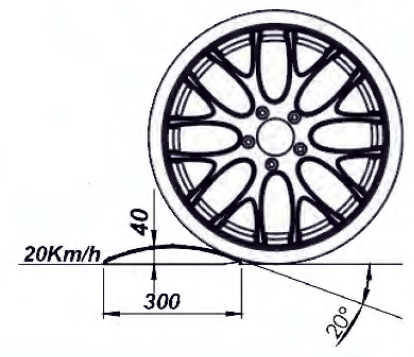

פס האטה פלסטיק מגביל 20 קמ"ש

מק"ט 9011

- 5 ק"ג
- PPC
- 100X30X4 ס"מ
- סופית: 11X30X4 ס"מ
- 12 עוגנים למטר ו-2 לסופית

מק"ט 9031

פס האטה פלסטיק מגביל 40 קמ"ש

מק"ט 9012

- 11 ק"ג
- PPC
- 100X50X4 ס"מ
- סופית: 25X50X4 ס"מ
- 8 עוגנים למטר ו-2 לסופית