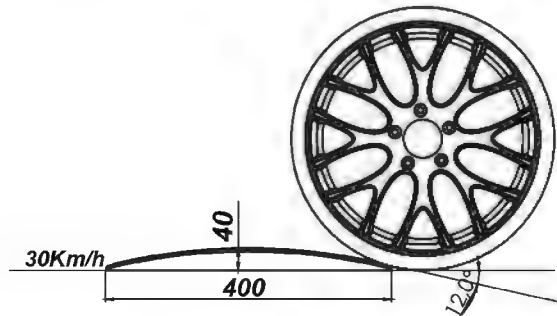

90 האטה PVC מגביל 30 קמ"ש HEAVY DUTY

- 6 ק"ג
- PVC
- 50X40X4 ס"מ
- סופית: 20X40X4 ס"מ
- 8 עוגנים למטר ו-2 לסופית
- מתאים לעומסים קיצוניים

מק"ט 40400

מק"ט 40401

90 האטה PVC מגביל 50 קמ"ש HEAVY DUTY

- 9 ק"ג
- PVC
- 4 פסי אזהרה מחזירי אור
- 50X60X4.5 ס"מ
- סופית: 15X60X4.5 ס"מ
- 10 עוגנים למטר ו-2 לסופית