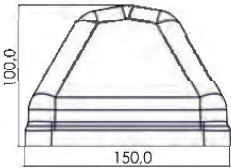

מעצור חניה מפלסטיק 1.9 מ'

עיצוב מסוגן

מתור או ברזולוציה גבוהה

7 ק"ג

PPC

190X15X10 ס"מ

5 עוגנים לקיבוע

מק"ט 15190