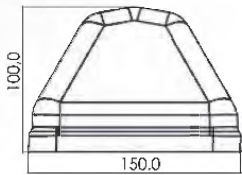

# מעצור גלגל מפלסטיק 60 ס"מ

מק"ט 1560

2.1 ק"ג

PPC

60X15X10 ס"מ

2 עוגנים לקיבוע

# מעצור גלגל מגומי 50 ס"מ

מק"ט 7003

3.5 ק"ג

גומי

50X15X10 ס"מ

4 עוגנים לקיבוע

חורים לעיגון

צבעים בולטים