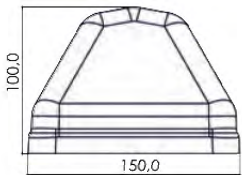

# מעצור גלגל מפלסטיק 60 ס"מ

מק"ט 1560

2.1 ק"ג

PPC

60X15X10 ס"מ

2 עוגנים לקיבוע

# מעצור גלגל מגומי 50 ס"מ

מק"ט 7003

3.5 ק"ג

גומי

50X15X10 ס"מ

4 עוגנים לקיבוע

חורים לעיגון

צבעים בולטים